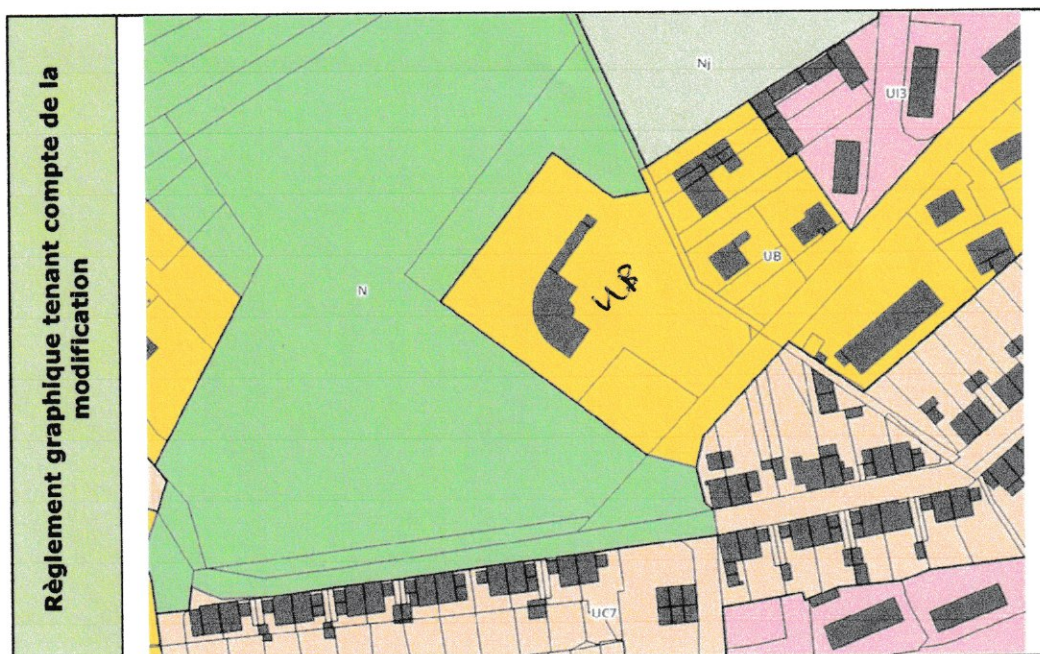

Modification du règlement graphique :

La zone UE délimitée autour de l'ancien temple est reclassée en zone UB.
La modification concerne une partie de la parcelle 195 section 15.

3-2

La modification entraîne une évolution des surfaces entre les zones UE et UB.

Zone	UE	UB
Évolution suite à la modification	-0,41 ha	+ 0,41 ha