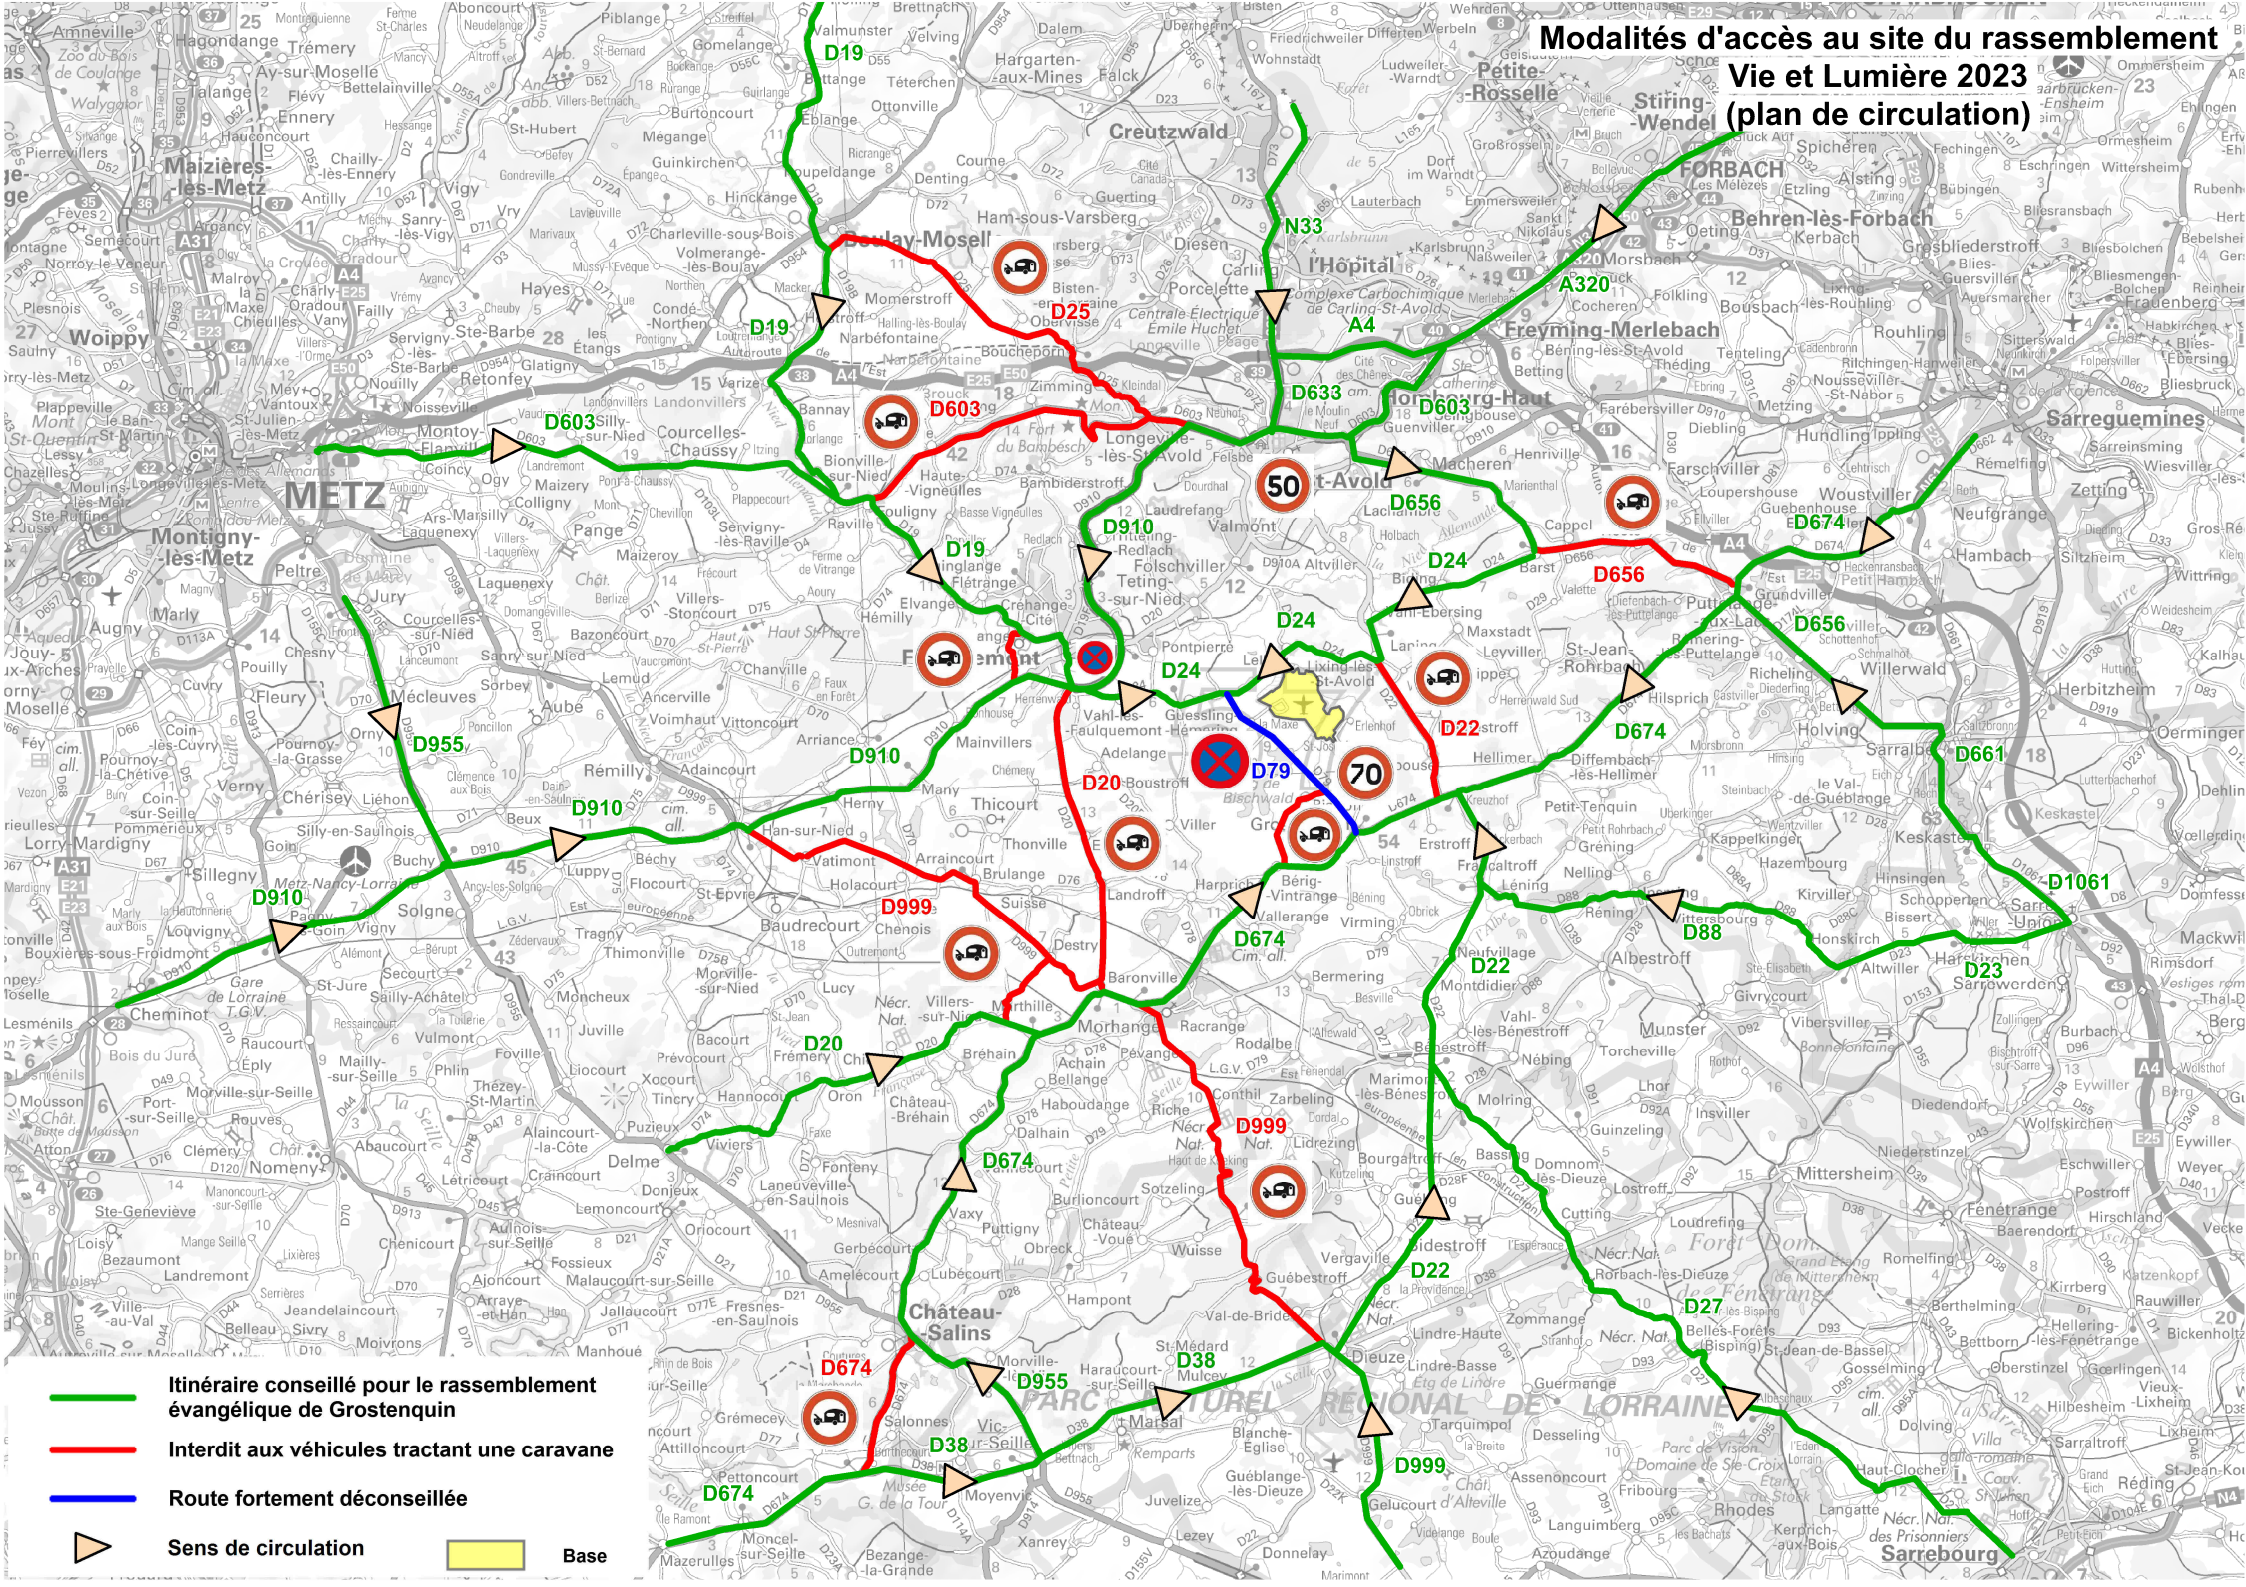

# Modalités d'accès au site du rassemblement

## Vie et Lumière 2023 (plan de circulation)

- Itinéraire conseillé pour le rassemblement évangélique de Grostenquin
- Interdit aux véhicules tractant une caravane
- Route fortement déconseillée
- ▶ Sens de circulation
- Base